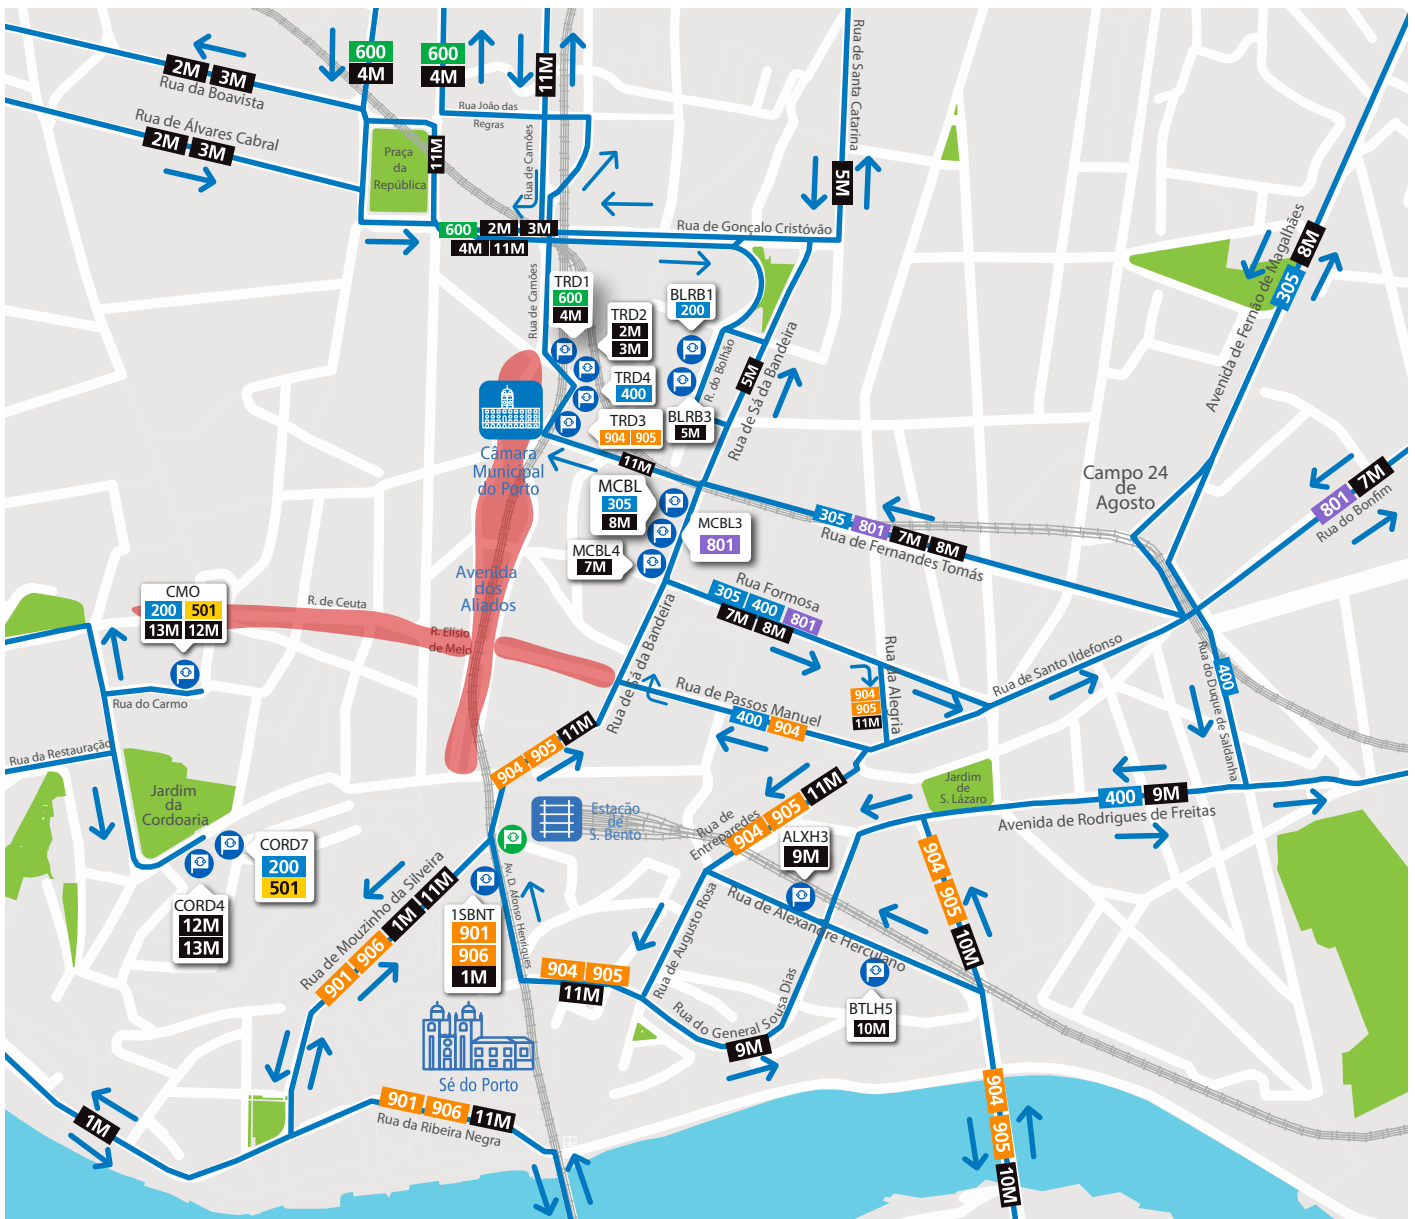

ALTERAÇÃO DE TÉRMINO E PERCURSO

LINHAS	200	305	400	501	600	801	901
	904	905	906	1M	2M	3M	4M
	5M	7M	8M	9M	10M	11M	12M
	13M						

Validade: No dia 2 de julho, das 23h00 às 3h00, do dia seguinte, logo que a sinalização o indique.

Motivo: Realização do evento "Fan Zone Mundial 2026" (Porto).

Mod 221_E_08_GCRU_289126 2 de julho de 2026

LINHA AZUL
226 158 158
 (chamada para a rede fixa nacional)

- Percurso interrompido
- ✗ Paragem desativada
- ⊕ Paragem provisória
- ⊕ Paragem

🕒 Segunda a Sexta 08h00 - 19h00 · Sábado 09h00 - 13h00
 Monday to Friday 8am - 7pm · Saturday 9am - 1pm

✉ linhaazul@stcp.pt

🌐 www.stcp.pt